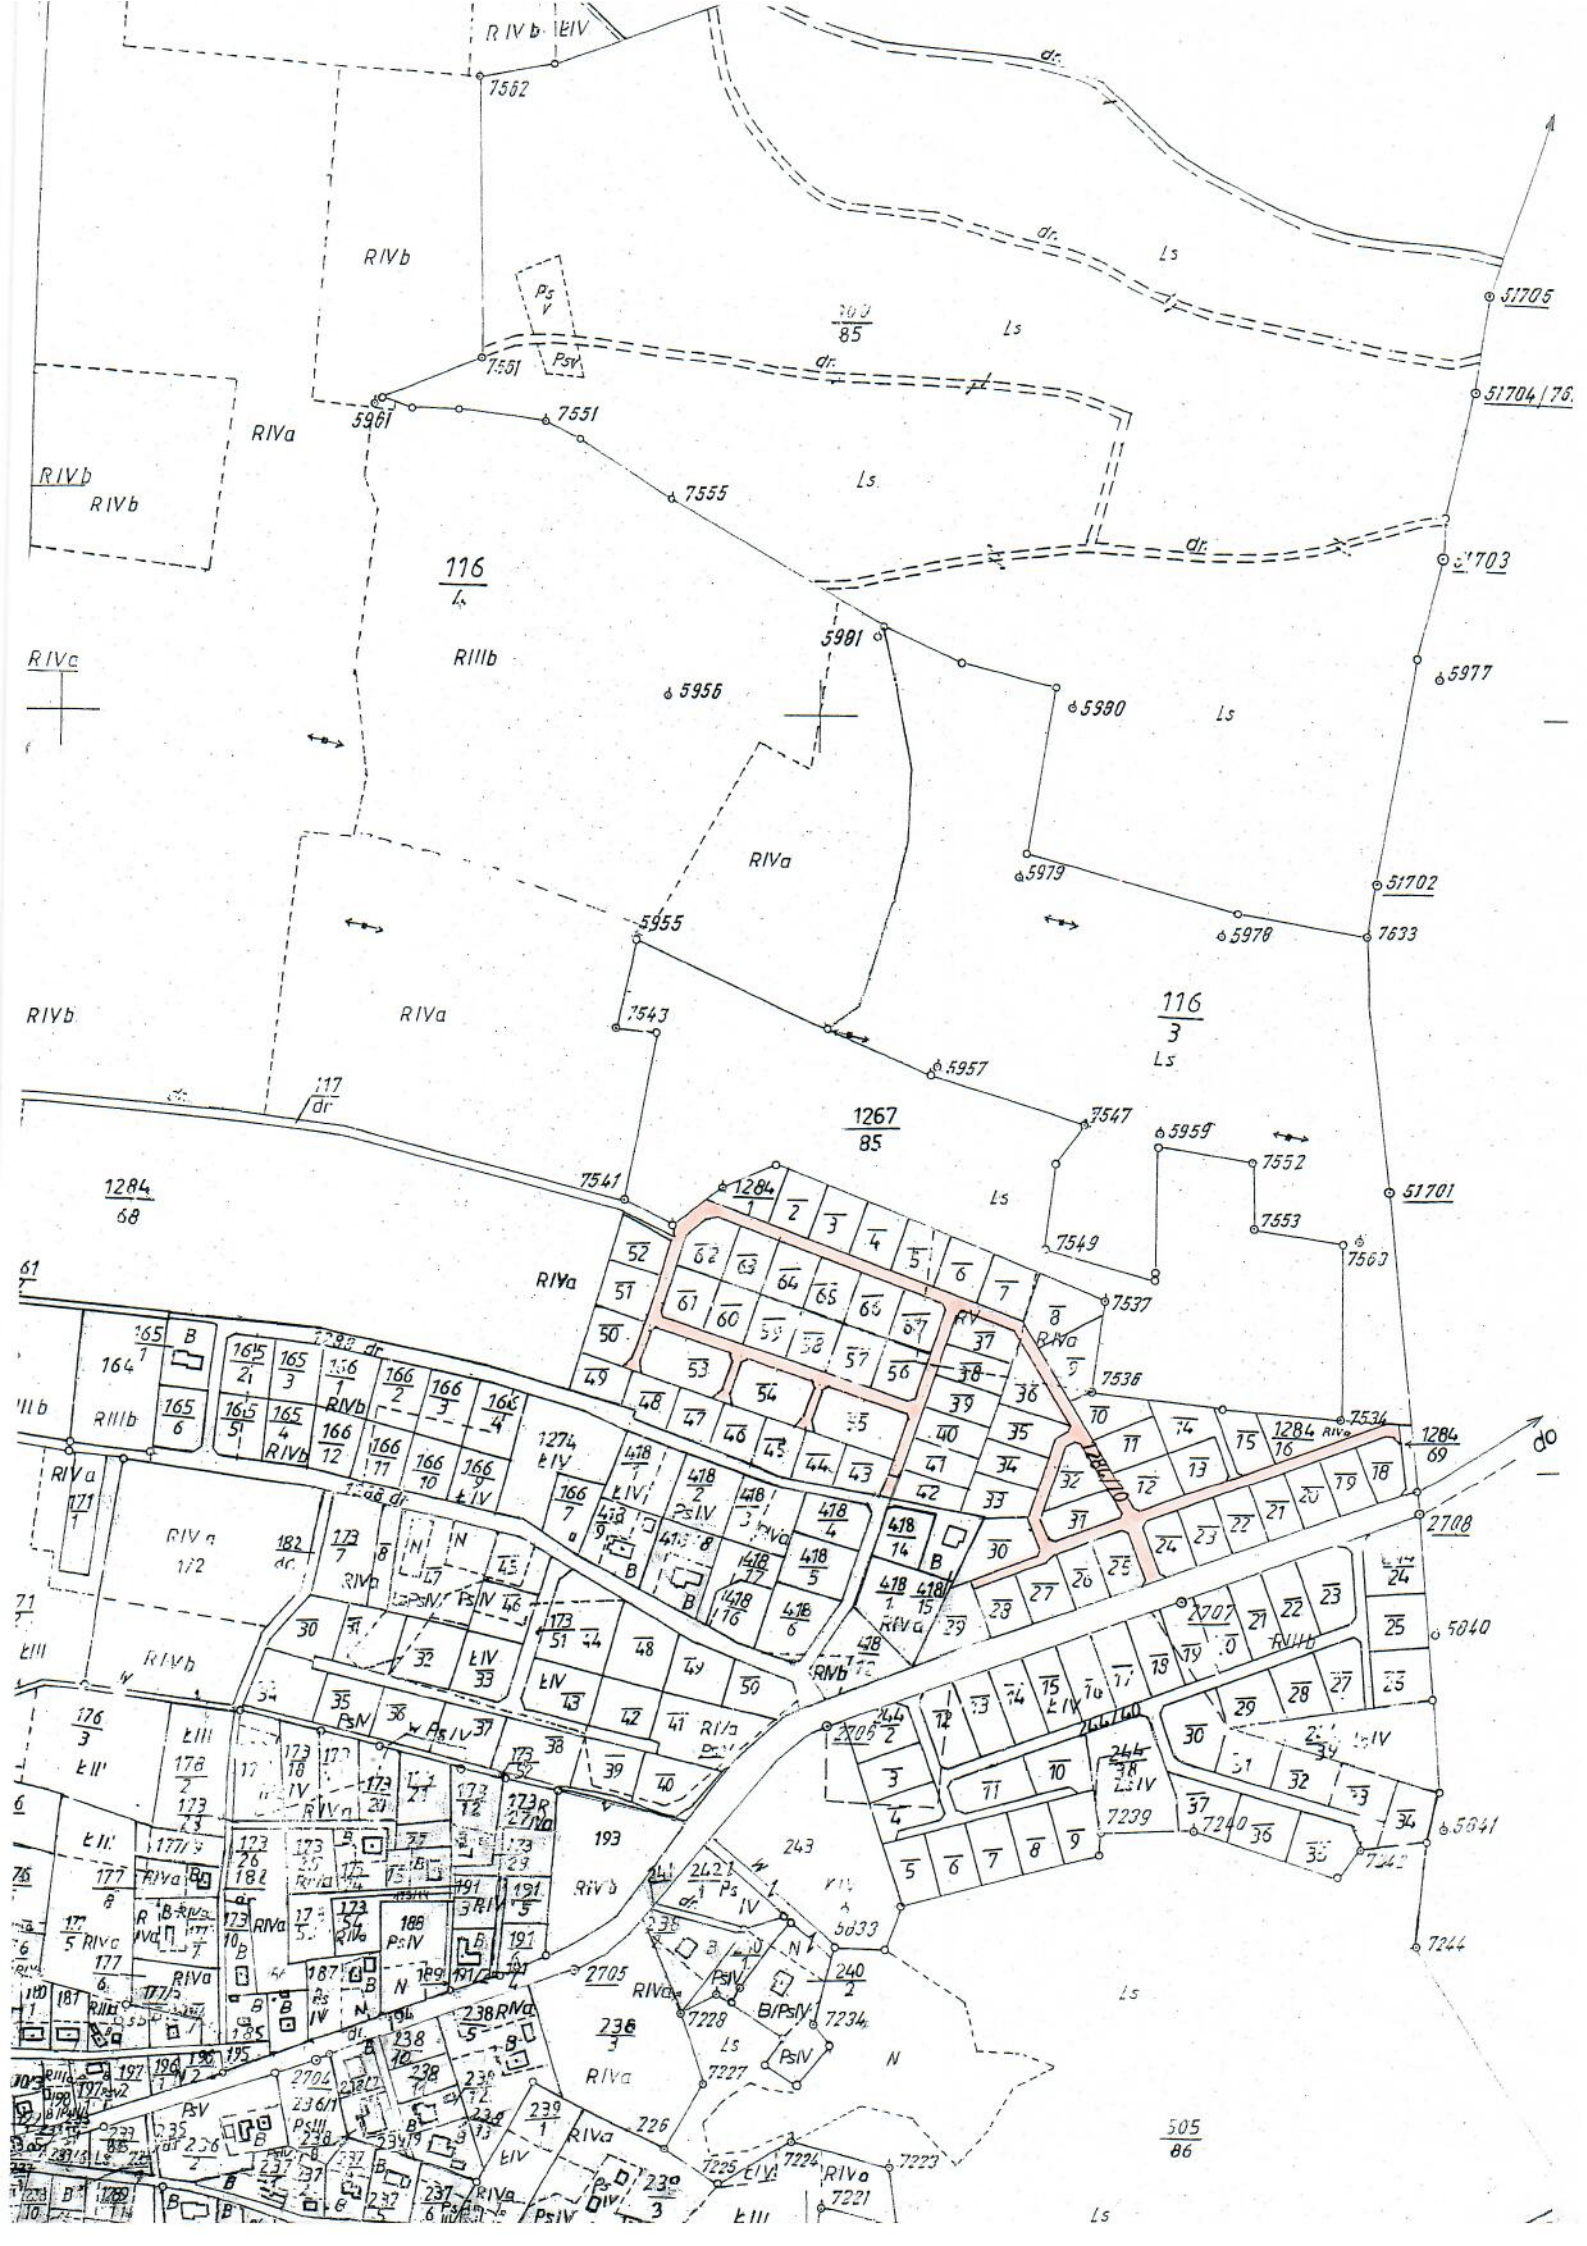

RIVb-IV

7562

RIVb

Ps V

7551

Ps V

RIVa

5961

7551

7555

116
4

RIVb

5955

5981

5980

51705

51704/76

51703

5977

51702

7633

116
3
Ls

5957

1267
85

7547

5959

7552

51701

7553

7563

1284
68

7541

1284

7549

7537

7536

7534

1284
69

2708

5040

5041

7244

505
86